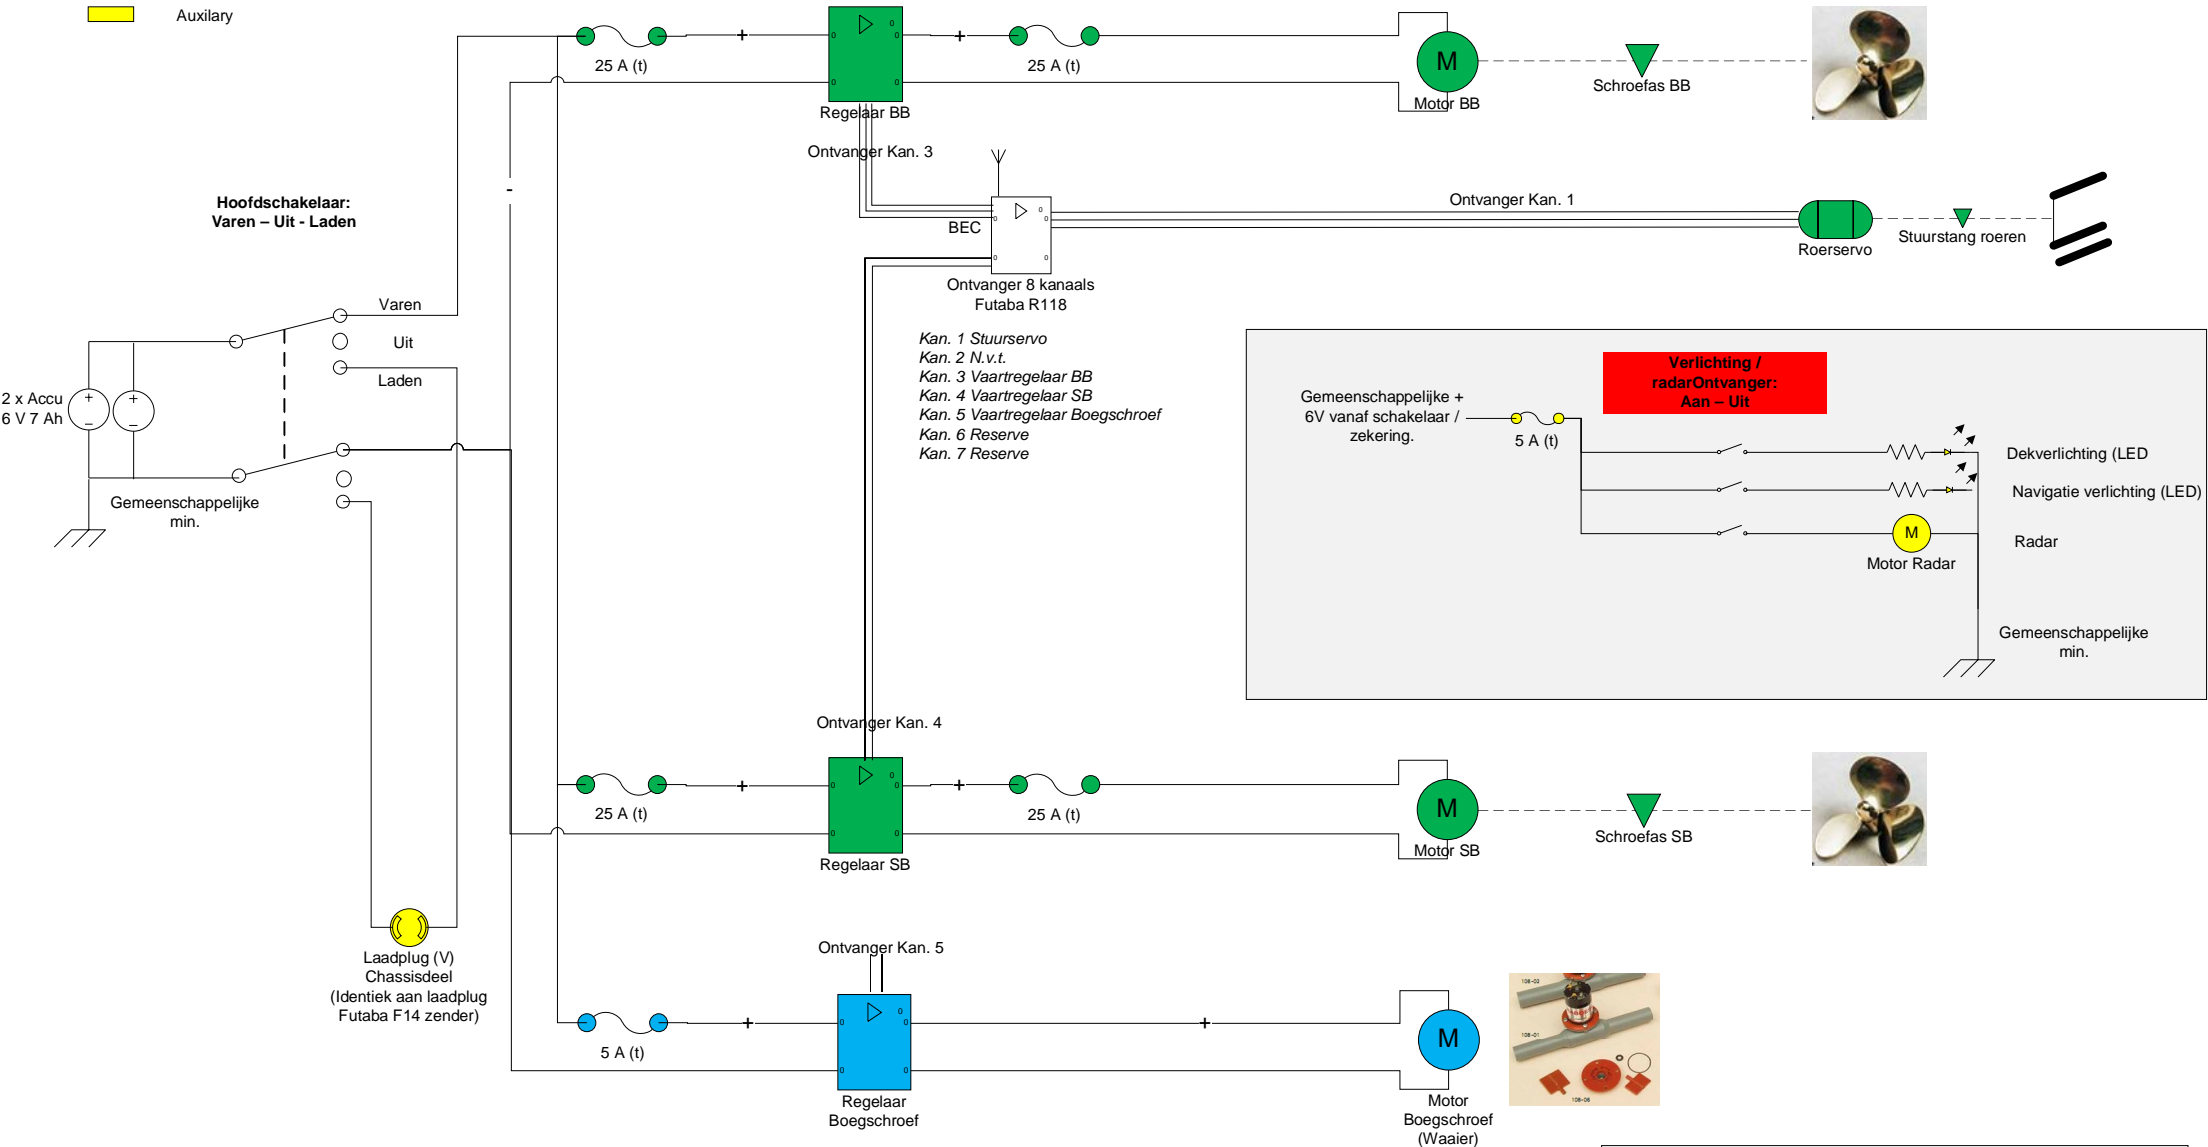

# Aansluitschema motorjacht Pegassus Schaal 1:50.

- Voortstuwing
- Manoeuvreren
- Auxiliary

- Versie**
1. 11/11/2012: Eerste ontwerp;
  2. Met BEC en Multiswitch.
  3. Met BEC, handmatig schakelen radar en verlichting.