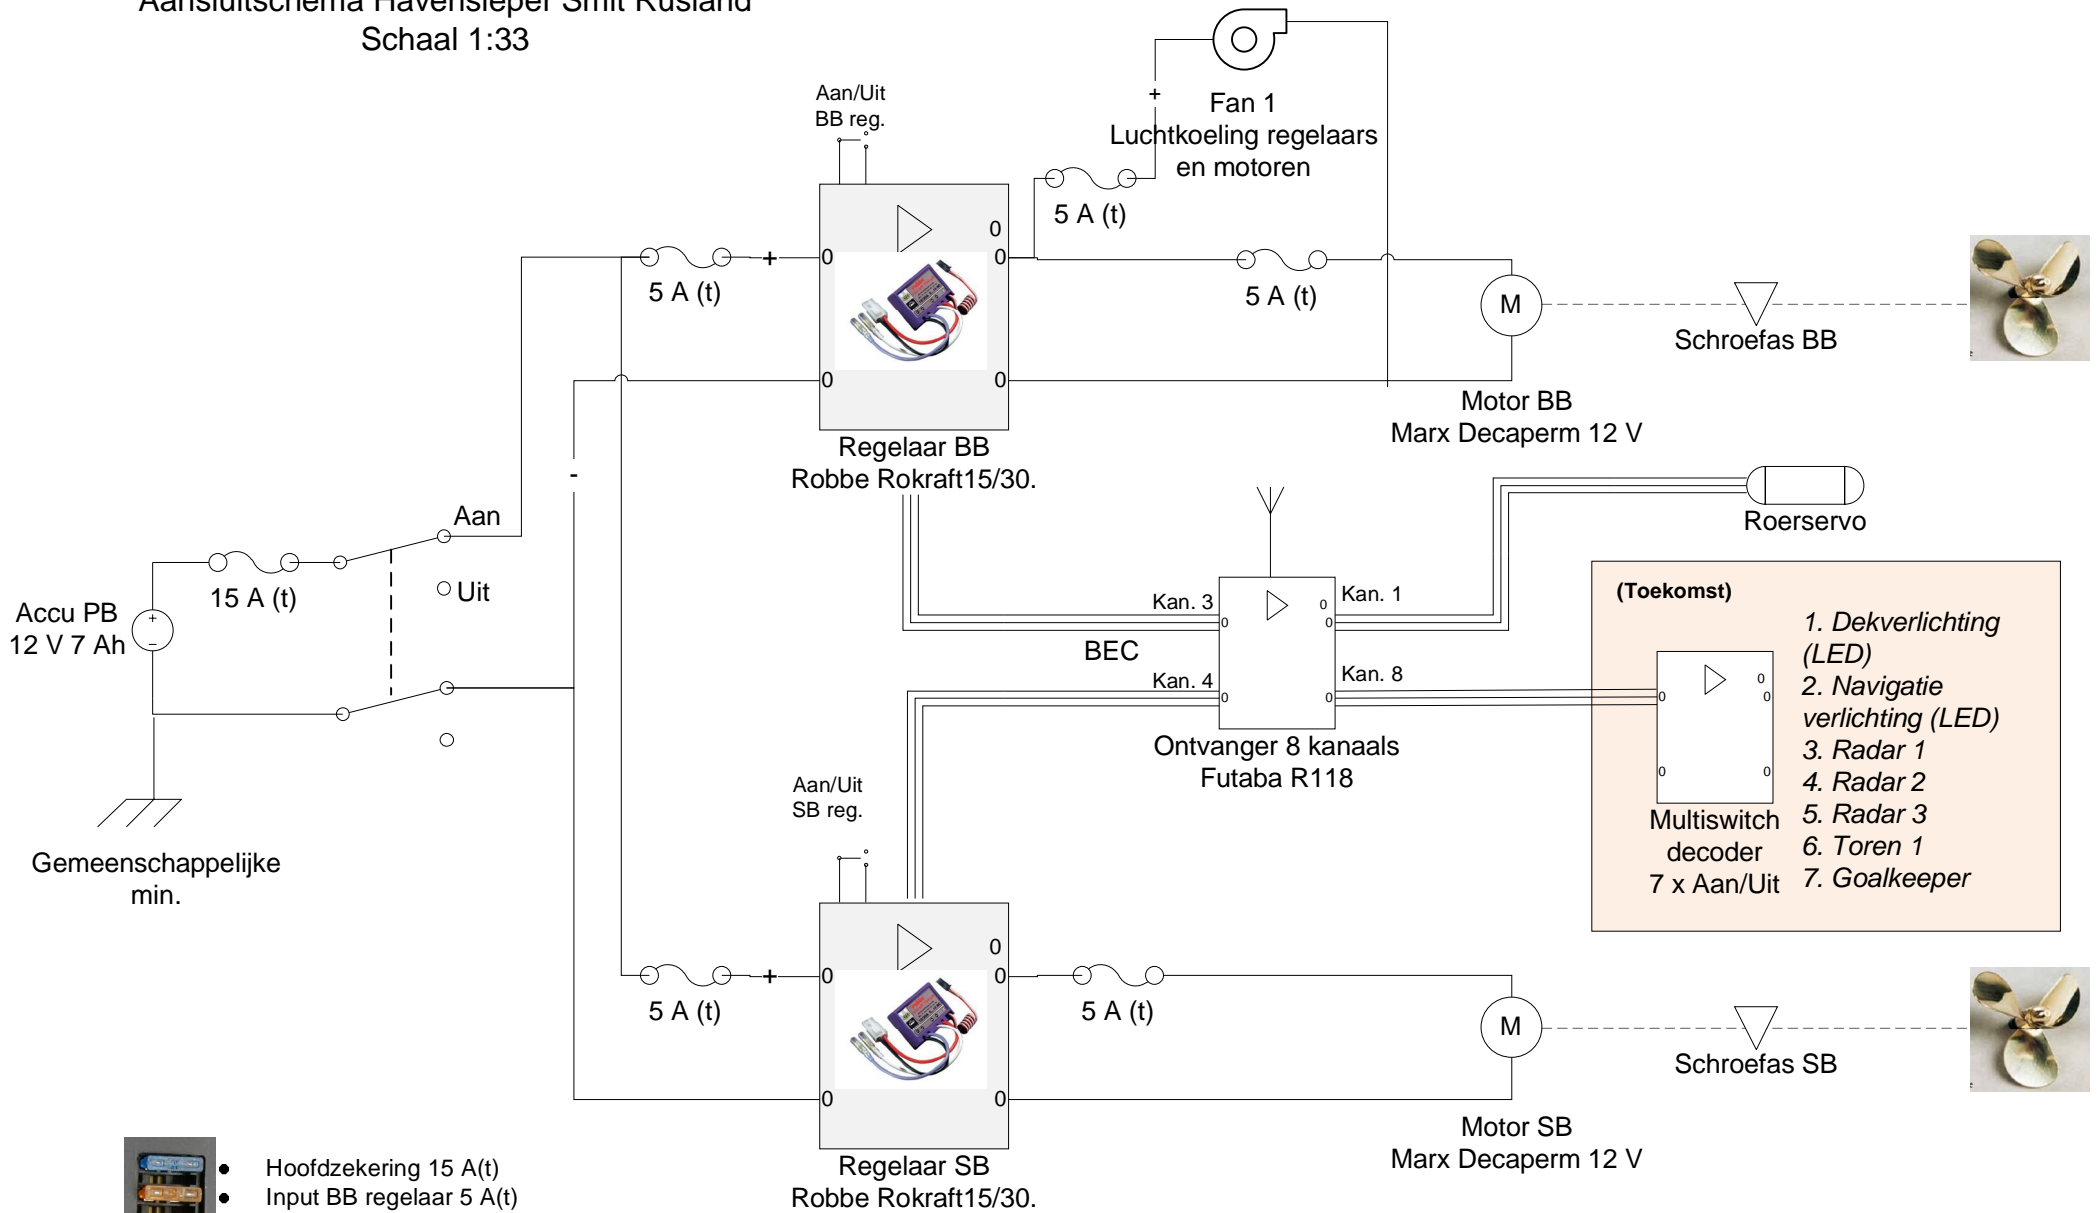

# Aansluitschema Havensleper Smit Rusland

Schaal 1:33

**(Toekomst)**

- 1. Dekverlichting (LED)
- 2. Navigatie verlichting (LED)
- 3. Radar 1
- 4. Radar 2
- 5. Radar 3
- 6. Toren 1
- 7. Goalkeeper

Multiswitch decoder  
7 x Aan/Uit

- Hoofdzekering 15 A(t)
- Input BB regelaar 5 A(t)
- Input SB regelaar 5 A(t)
- Output BB regelaar 5 A(t)
- Output SB regelaar 5 A(t)
- Fan 5 A(t)

**Versie:**

1. 28/01/2002: Eerste ontwerp
2. 30/07/2012: Waarde zekeringen aangepast
3. 09/06/2012: Definitief ontwerp..