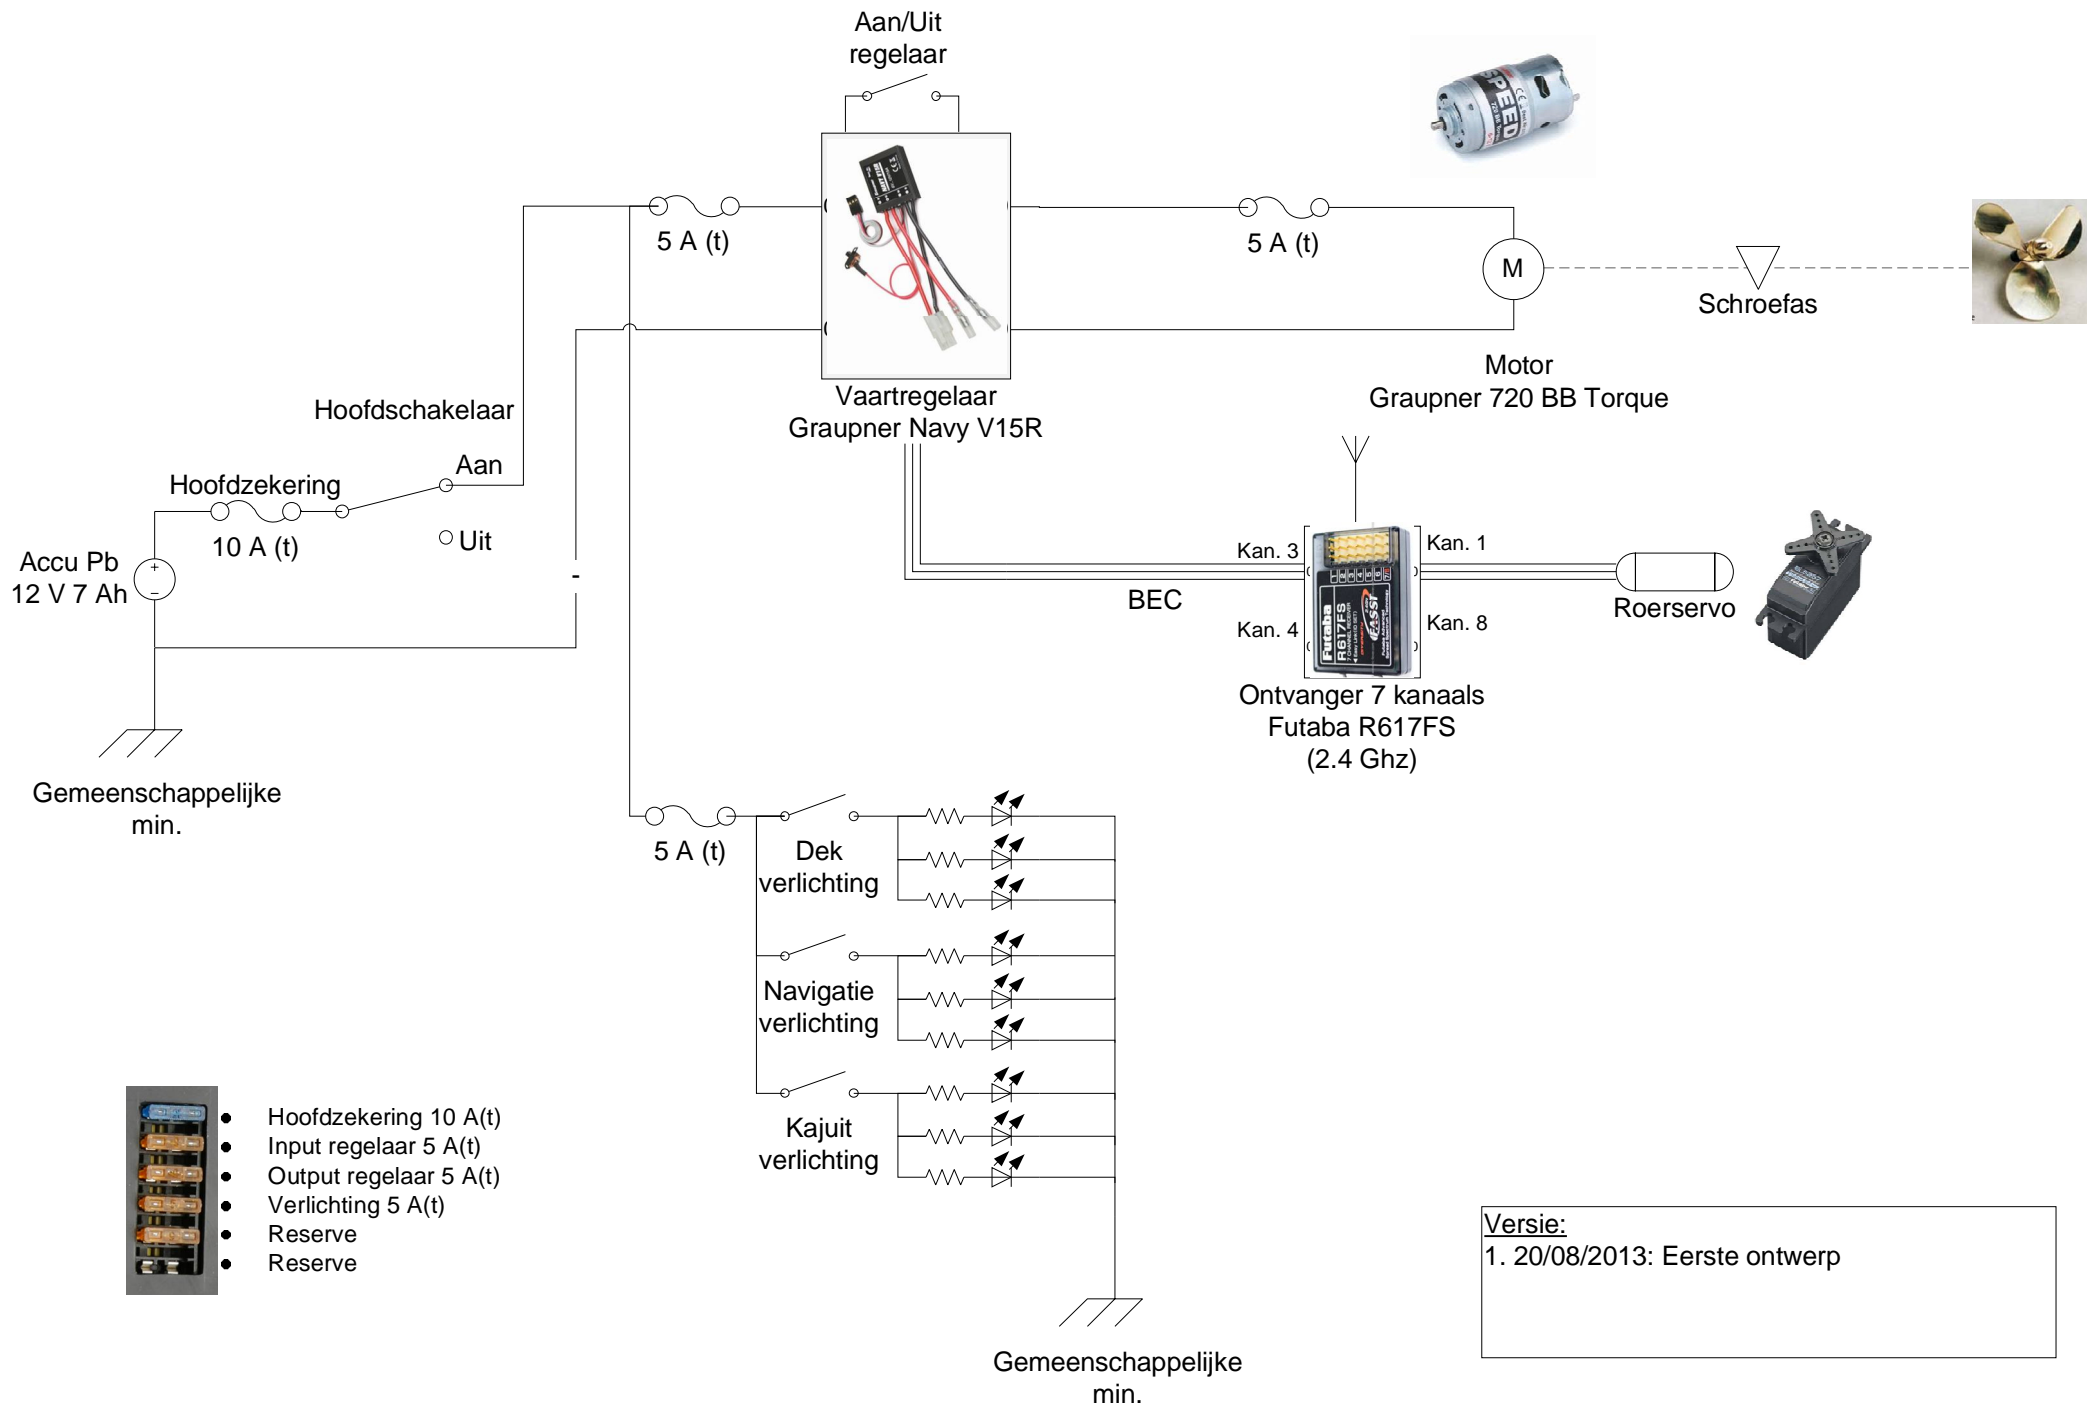

Aansluitschema Zeilschip Agnes Justina

Schaal 1:20

- Hoofdzekering 10 A(t)
- Input regelaar 5 A(t)
- Output regelaar 5 A(t)
- Verlichting 5 A(t)
- Reserve
- Reserve

Versie:
 1. 20/08/2013: Eerste ontwerp